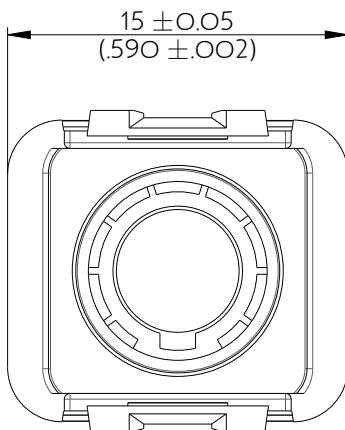

SIME0108PB

Amphenol Air LB

2, rue Clément Ader - ZAC de WE - 08110 CARRIGNAN - Tel.: (33) 03.24.22.78.49 - E-mail: support-technique@amphenol-airlb.fr

Ce document est la propriété d'Amphenol Air LB et ne peut être reproduit ou communiqué sans son autorisation / This datasheet is the property of Amphenol Air LB and cannot be reproduced or communicated without authorization