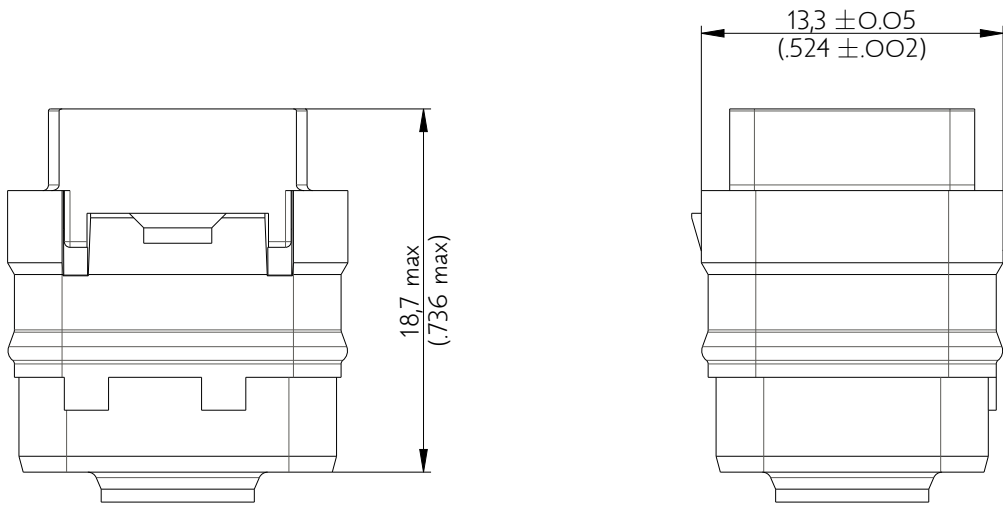

SIME0108PB

Amphenol Air LB

2, rue Clément Ader - ZAC de WE - 08110 CARRIGNAN - Tel.: (33) 03.24.22.78.49 - E-mail: support-technique@amphenol-airlb.fr

Ce document est la propriété d'Amphenol Air LB et ne peut être reproduit ou communiqué sans son autorisation / This datasheet is the property of Amphenol Air LB and cannot be reproduced or communicated without authorization